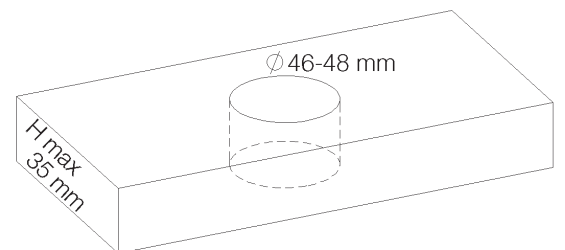

**PRODUCT TECHNICAL SHEET**

Collection :	LINE	Ref. :	<b>4575.--.43</b>
--------------	------	--------	-------------------

Mitigeur à poser  
Opbouw ééngreepsmengkraan  
Deck-mounted single-lever mixer

**Picture**

**Product details**

Flow at 3 bar :           Restricted 5,6 l/min

Internal mechanism : Mixer ceramic cartridge (90°)

**Technical drawing**

RAO.V01