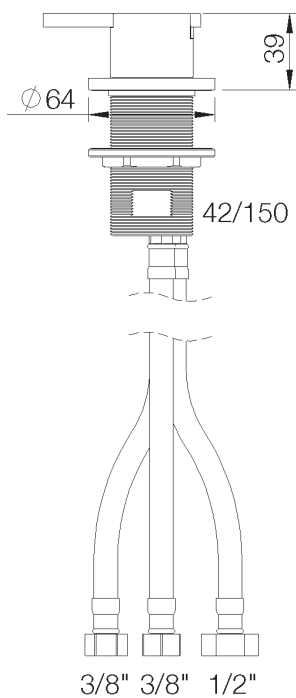

**PRODUCT TECHNICAL SHEET**

Collection :	LINE	Ref. :	<b>4575.--.43</b>
--------------	------	--------	-------------------

Mitigeur à poser  
Opbouw ééngreepsmengkraan  
Deck-mounted single-lever mixer

**Picture**

**Product details**

Flow at 3 bar :           Restricted 5,6 l/min

Internal mechanism : Mixer ceramic cartridge (90°)

**Technical drawing**

RAO.V01